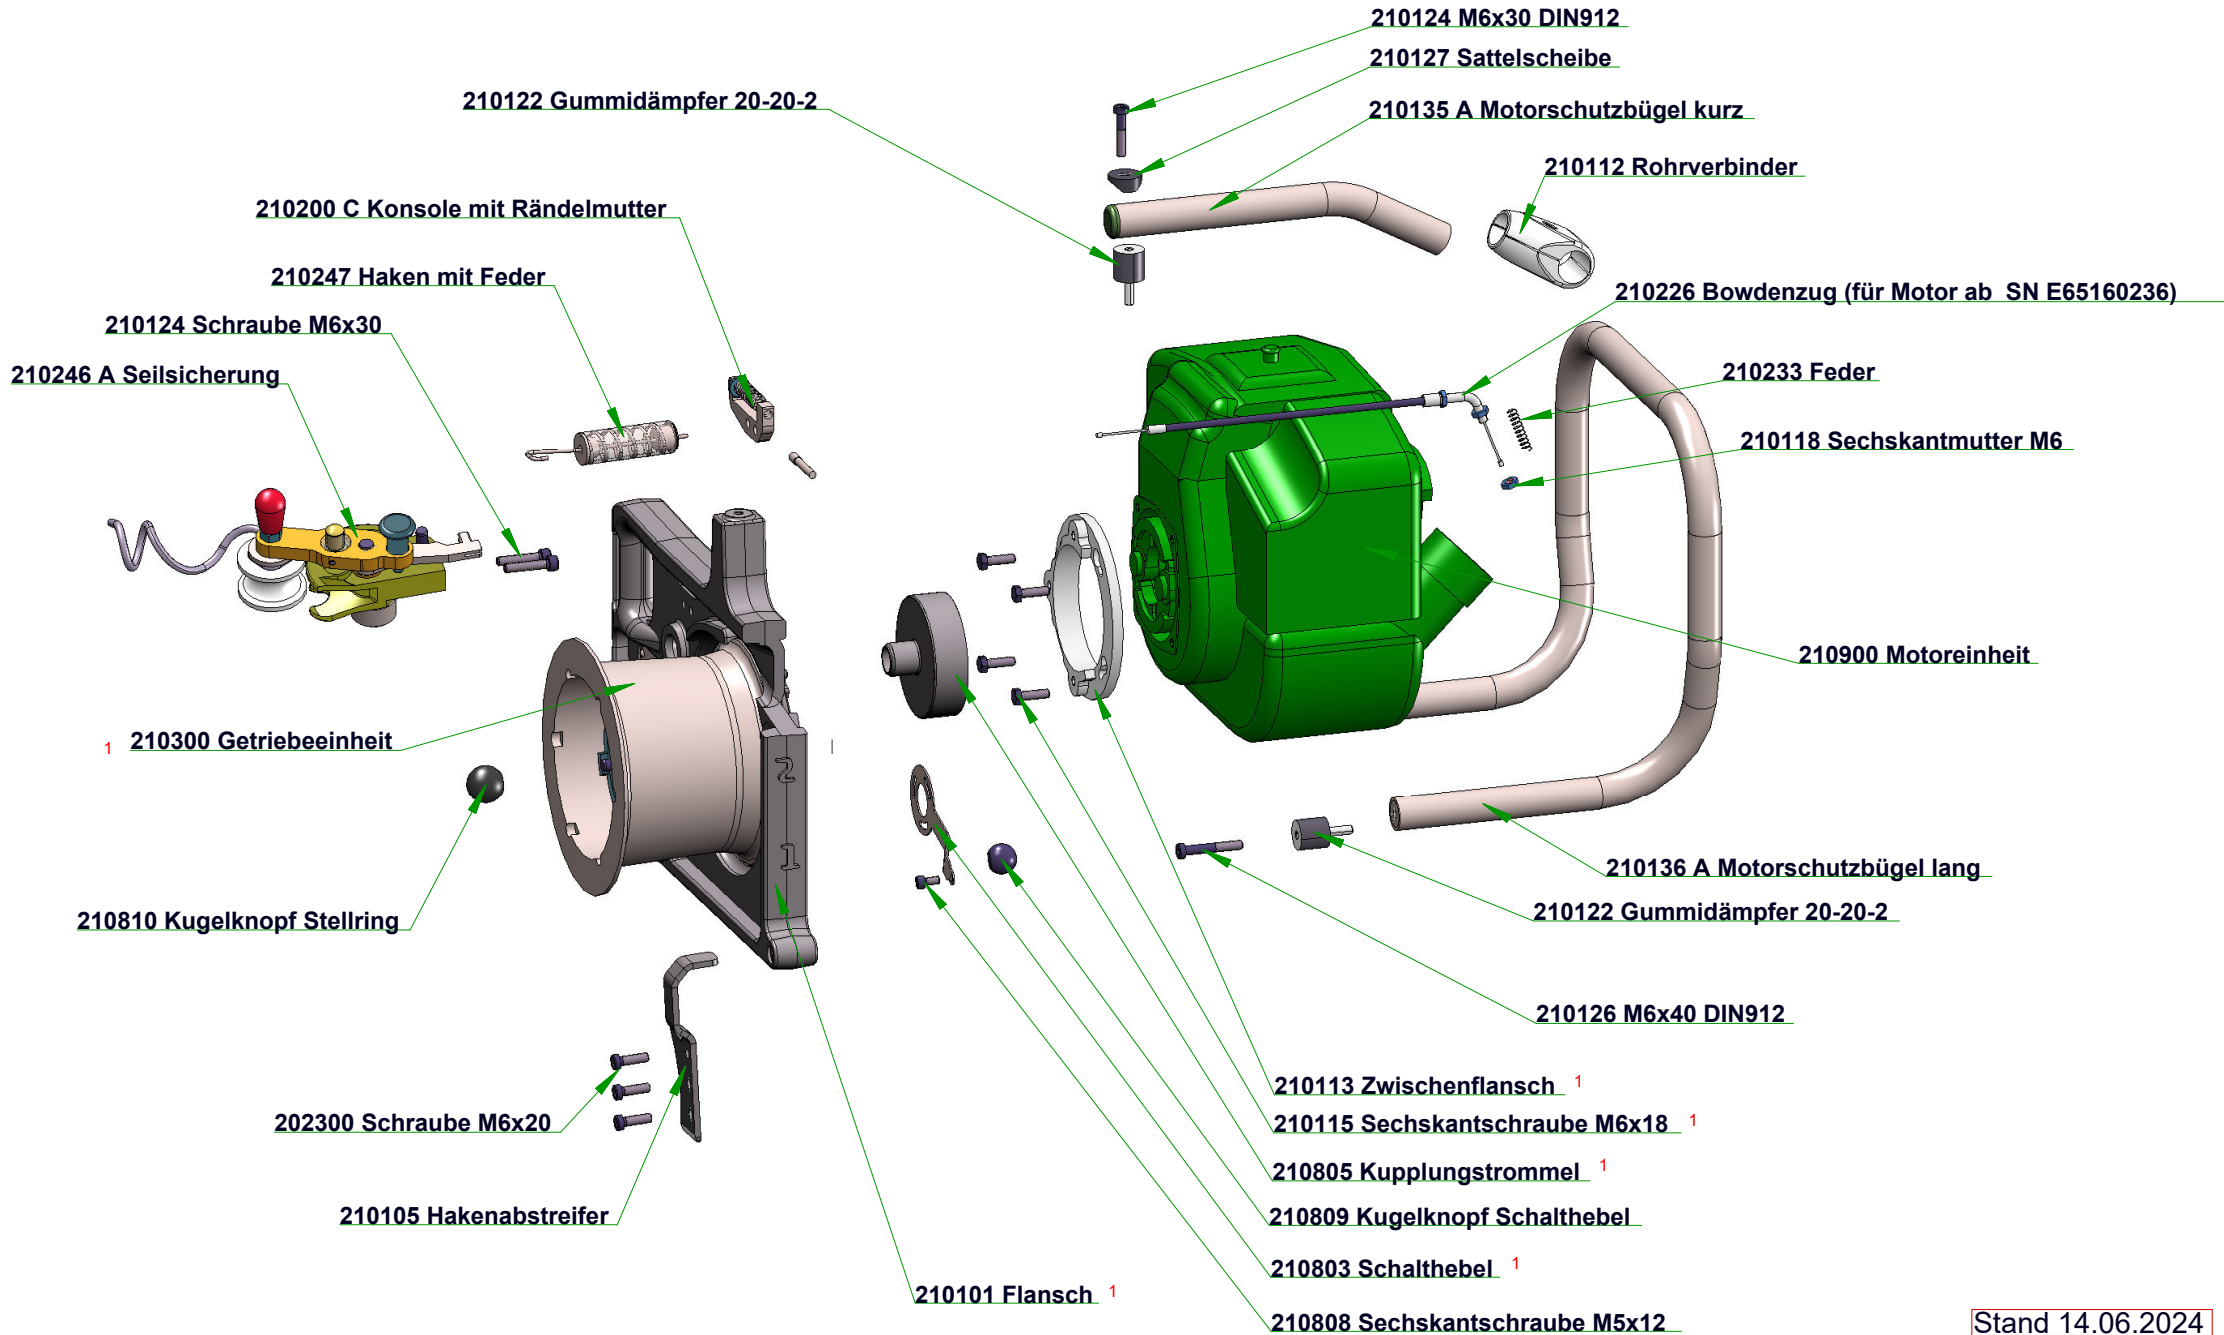

1: nur in offizieller Werkstatt tauschbar
1: only in official repair shop changeable

Valid/Gültig from/ab S/N: E65160236
S/N: NF18-002602
S/N: PW 18-002117

Spillwinde 1800