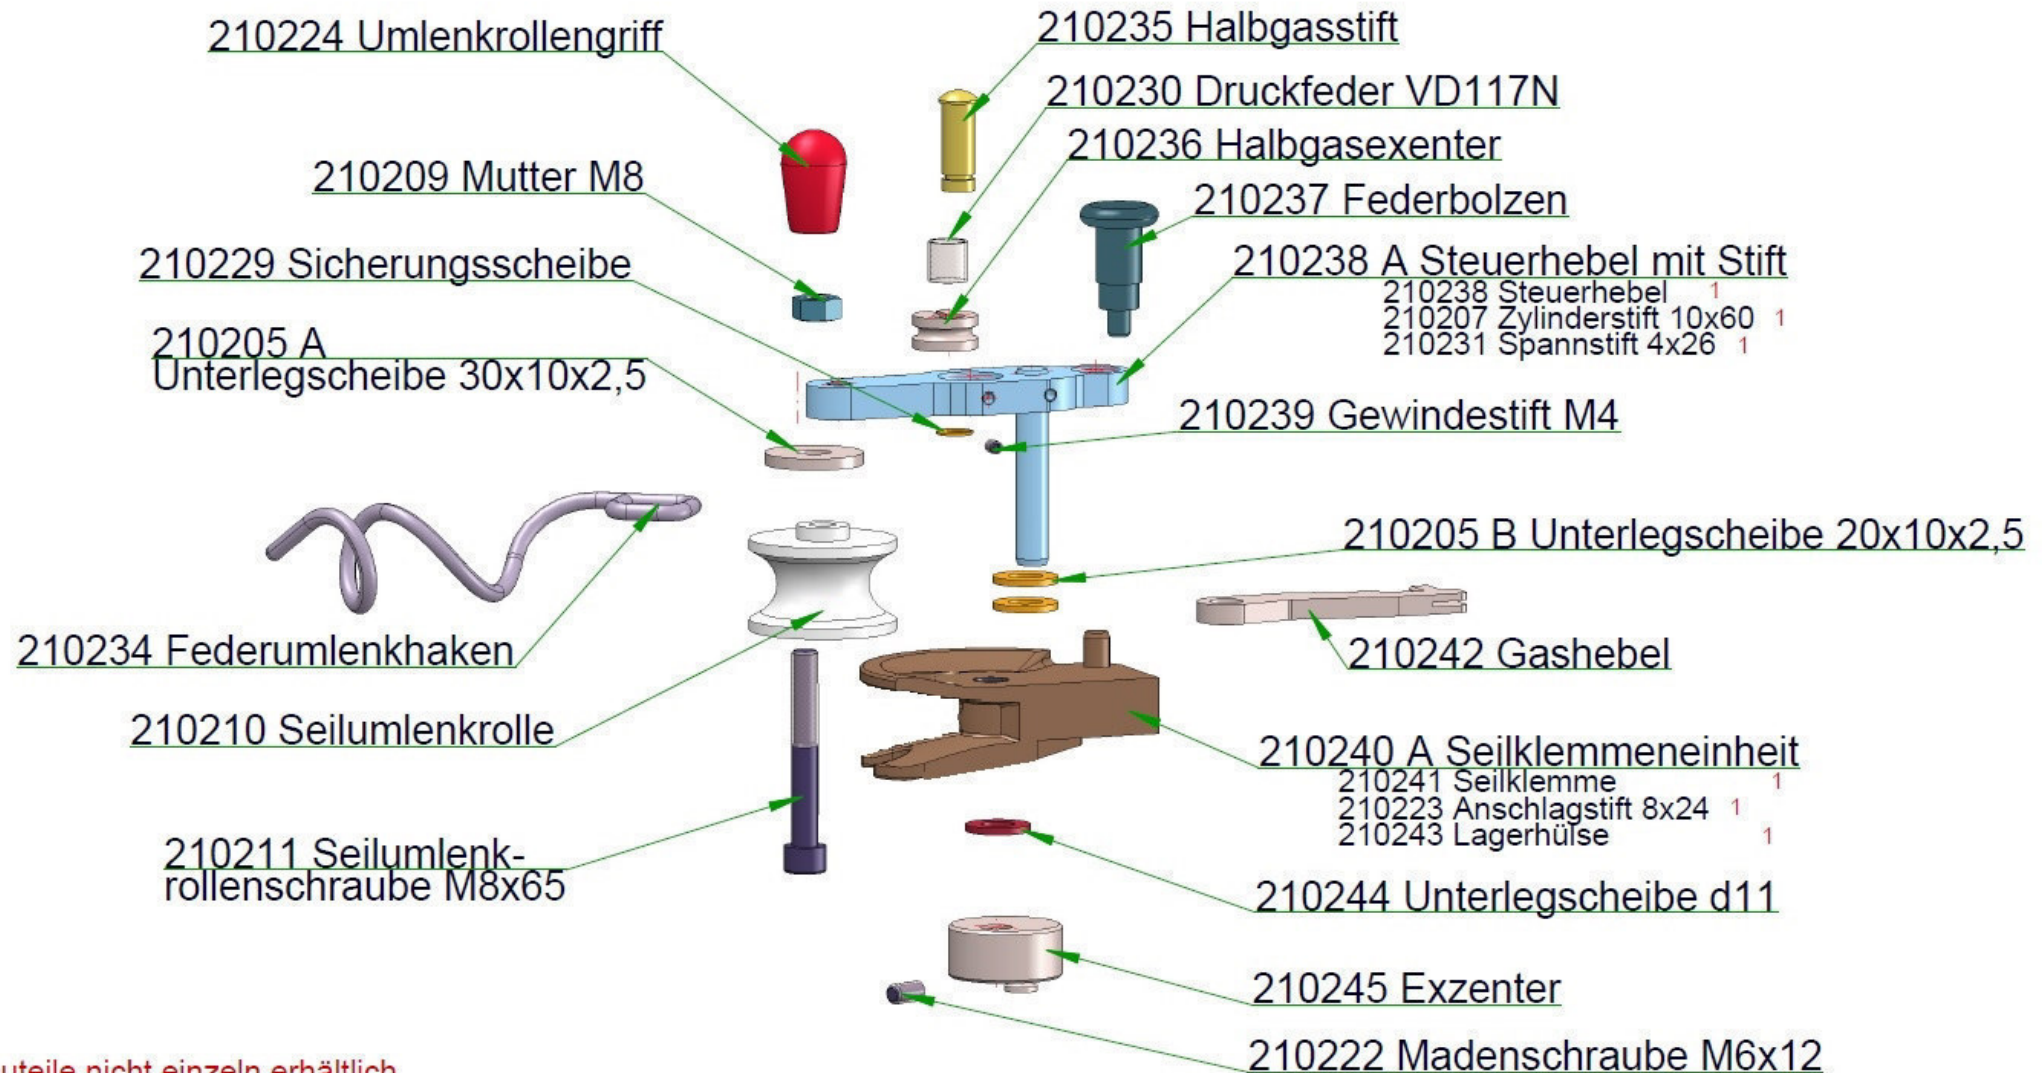

210246 A Seilsicherung

1) Bauteile nicht einzeln erhältlich
1) single parts not available

210247 A Haken mit Feder

210200 C Konsole mit Rändelmutter

Stand 01.02.2016

Ab/From Serial No: E65160236

● 88 Kit: guarnizioni - joint - gasket