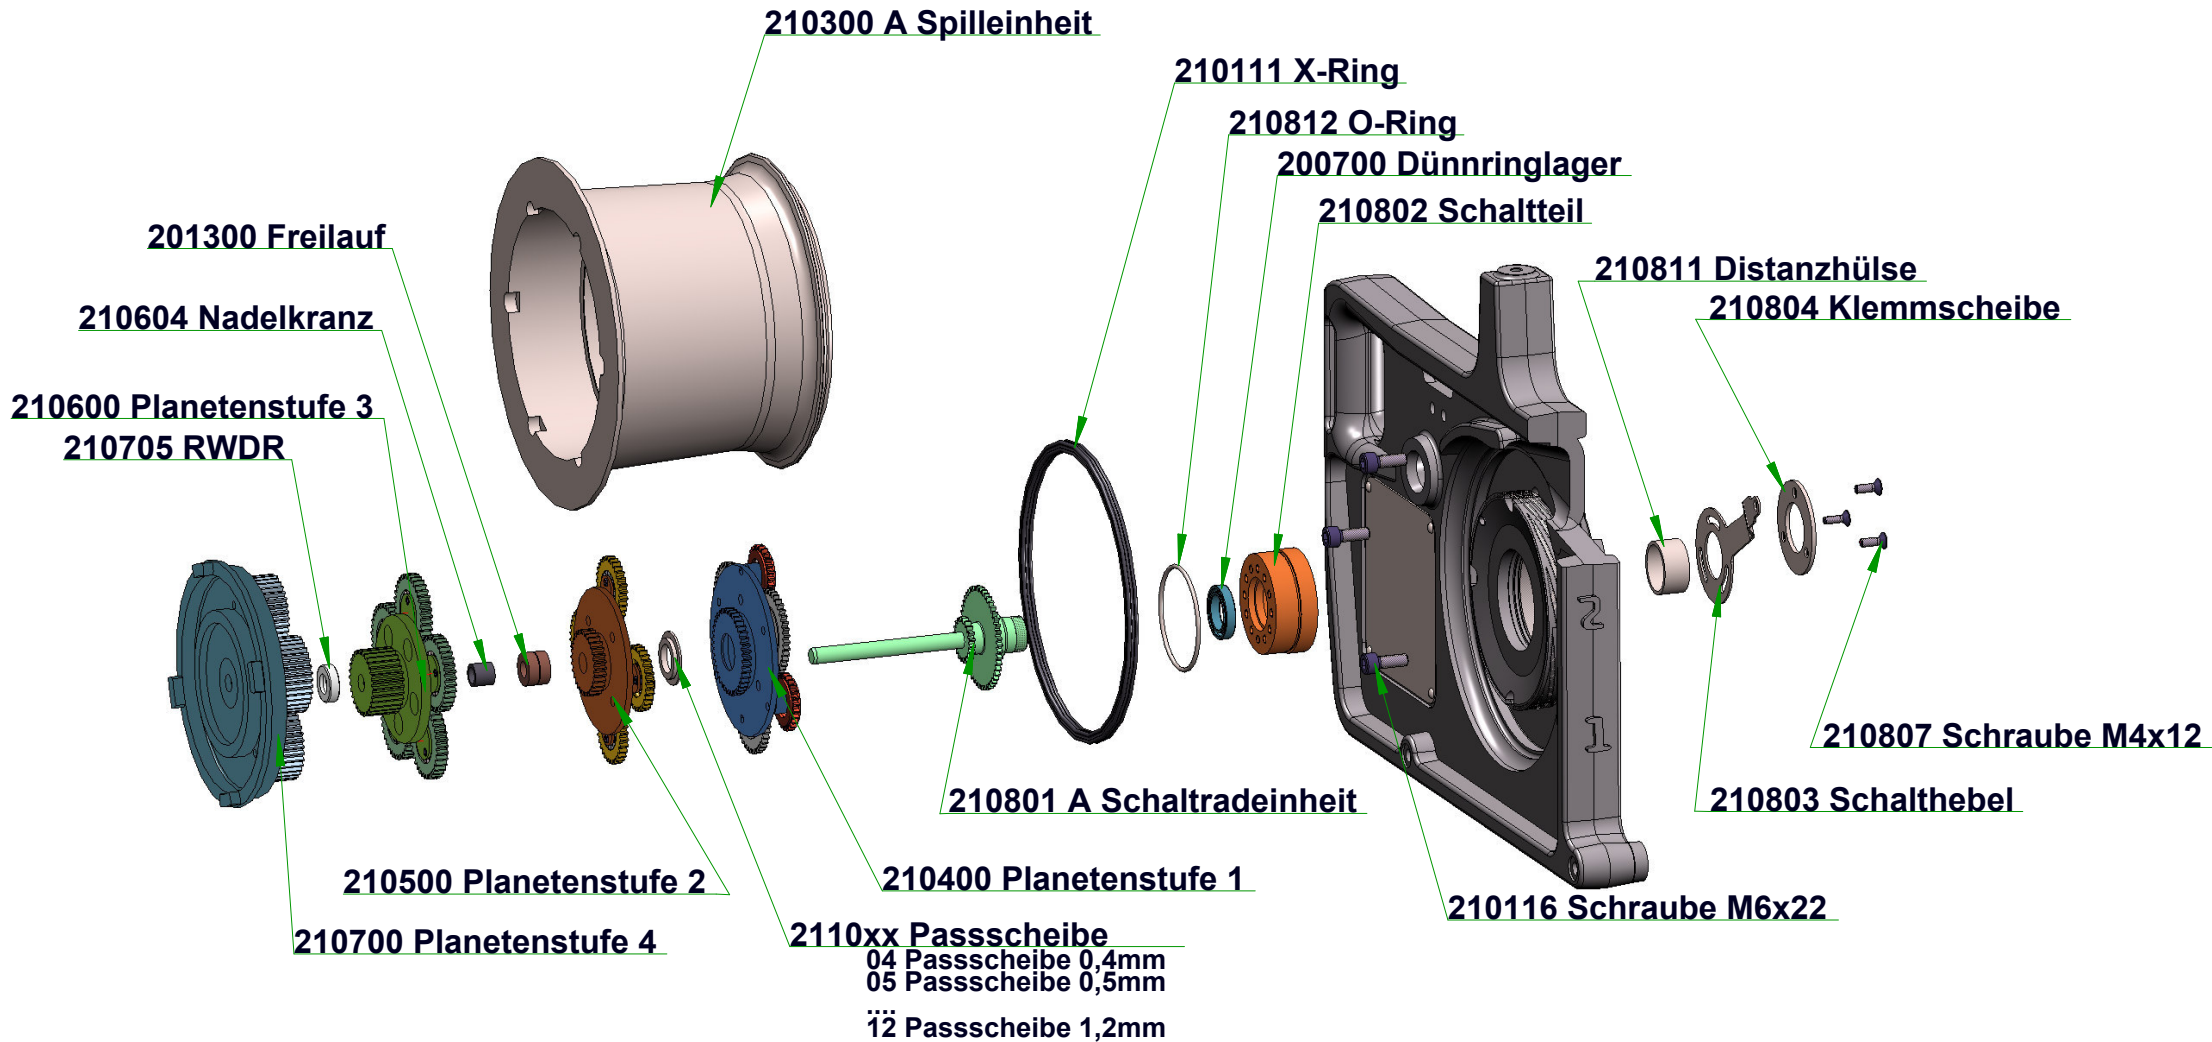

210246 A Seilsicherung

1) Bauteile nicht einzeln erhältlich
1) single parts not available

210247 A Haken mit Feder

210200 C Konsole mit Rändelmutter

Stand 01.02.2016

Ab/From Serial No: E65160236

● 88 Kit: guarnizioni - joint - gasket