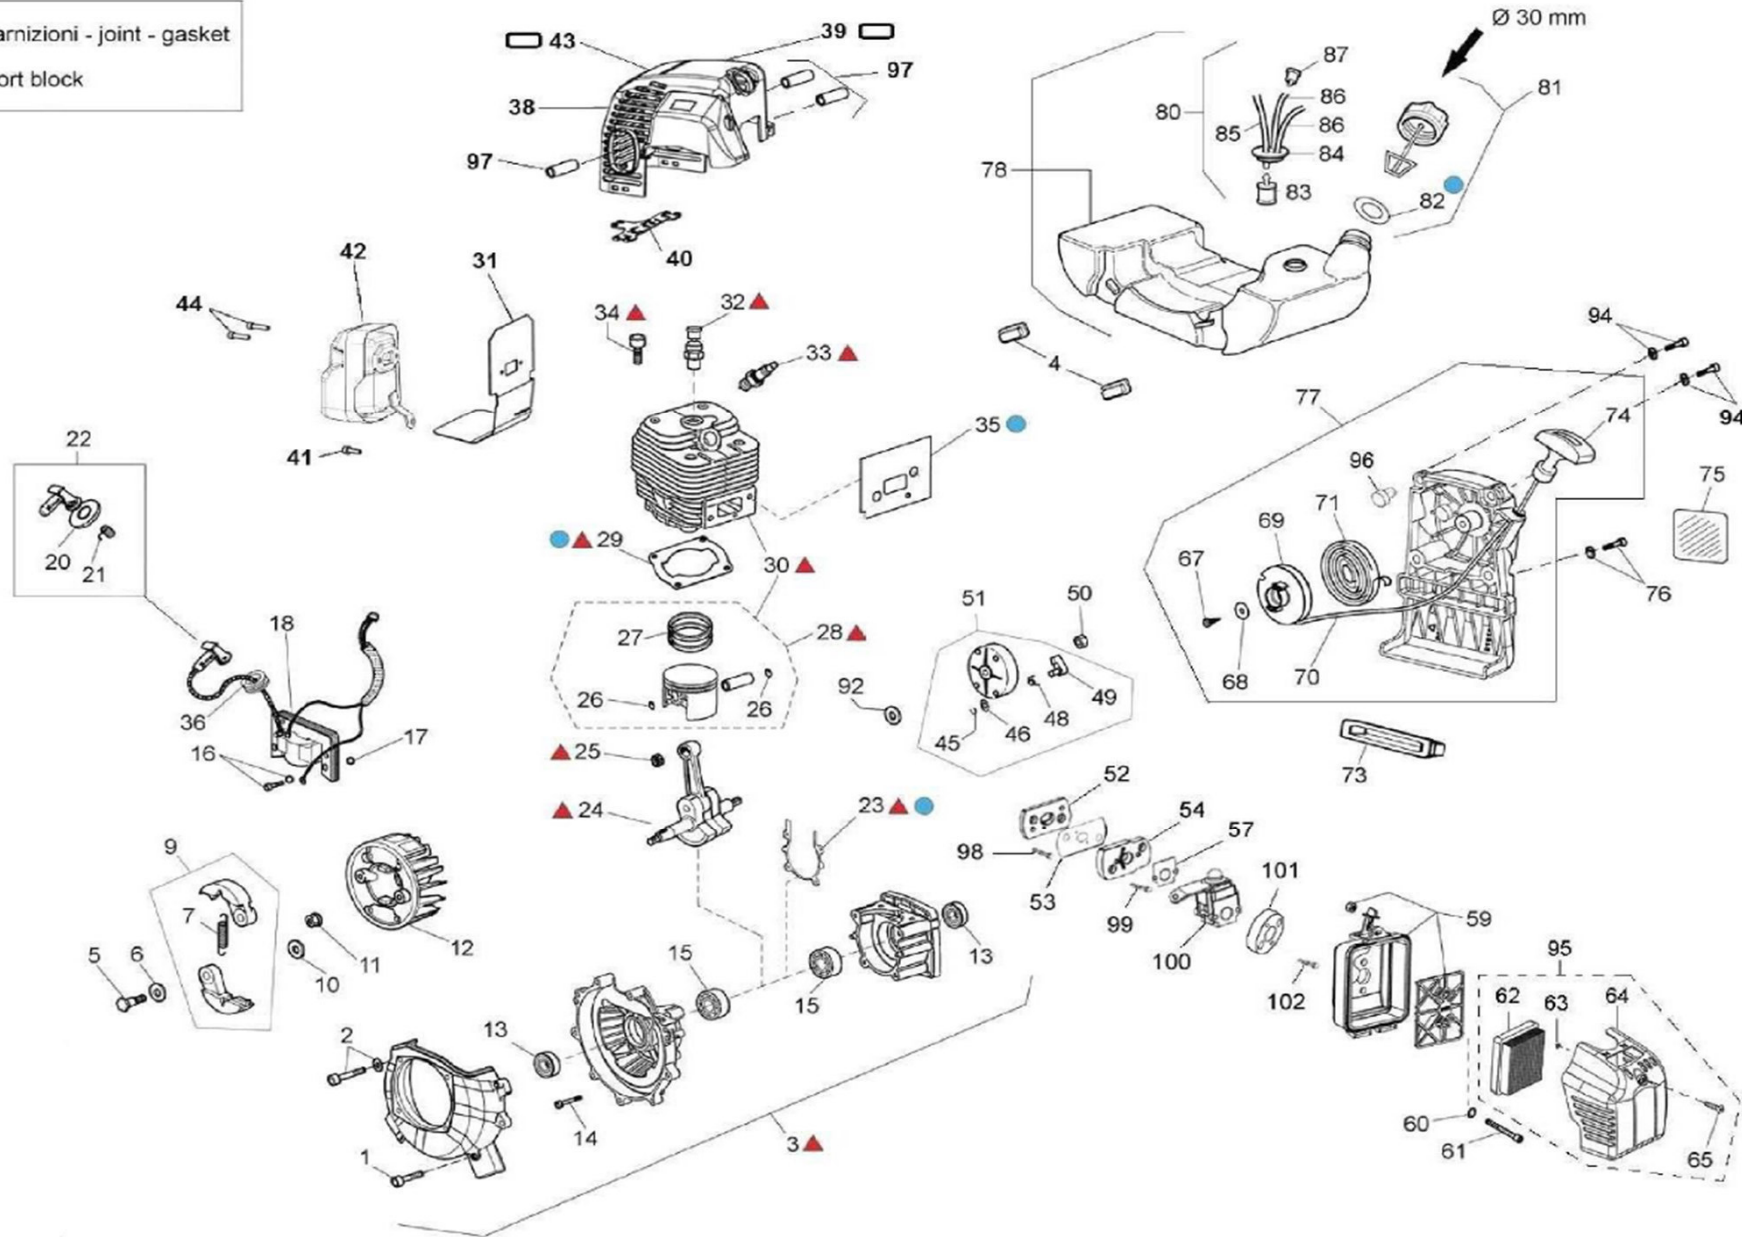

▲ 89 Kit: Short block

Ab/From Serial No: E65160236

Pos	No Eder	Qty	Description	Bezeichnung	Pos	No Eder	Qty	Description	Bezeichnung
1	210934	5	SCREW	Schraube	51	210970	1	DRIVER	Klappe
2	210935	1	SCREW	Schraube	52	211110	1	INSULANT	Flange
3	210928	1	CRANKCASE	Kurbelgehäuse	53	211111	1	GASKET	Dichtung
4	210925	2	RUBBER	Gummipuffer kurz	54	211112	1	INSULAT.	Flange
5	210936	2	SCREW	Schraube	57	211113	1	GASKET	Dichtung
6	210937	2	WASHER	Unterlegscheibe	59	210908	1	BOX	Luftfiltergehäuse
7	210923	1	SPRING	Feder	60	210975	2	WASHER	Unterlegscheibe
9	210921	1	CLUTCH	Fleihkraftkupplung	61	211114	2	SCREW	Schraube
10	210938	2	WASHER	Unterlegscheibe	62	210909	1	FILTER	Luftfilter
11	210939	1	NUT	Nuss	63	210977	1	O-RING	O-Ring
12	210940	1	FLYWHEEL	Schwungrad	64	210910	1	COVER	Luftfilterdeckel
13	210943	2	SEAL	Dichtung	65	210978	1	SCREW	Schraube
14	210942	4	SCREW	Schraube	67	211115	1	SCREW	Schraube
15	211104	2	BEARING	Lager	68	211116	1	WASHER	Unterlegscheibe
16	210944	2	SCREW	Schraube	69	211117	1	PULLEY	Seilrolle
17	210945	2	WASHER	Unterlegscheibe	70	211118	1	ROPE	Starterseil
18	211105	1	COIL	Zündspule	71	211119	1	SPRING	Feder
20	211106	1	GUARD	Abdeckung	73	210927	1	RUBBER	Gummipuffer lang
21	211107	1	SPRING	Feder	74	211120	1	HANDLE	Handgriff
22	210948	1	SET:COVER	Abdeckung	76	211122	2	SCREW	Schraube
23	210949	1	GASKET	Dichtung	77	211123	1	SET:STARTER	Starterset
24	210950	1	CRANNSHAFT	Kurbelwelle	78	210905	1	SET: FUEL TANK	Tank
25	210951	1	BEARING	Lager	80	210986	1	SET:PIPE	Leitung
26	210952	2	SNAPRING	Sicherungsring	81	210904	1	MIX CAP	Tankdeckel
27	210953	1	Set:RING	Ring	82	210987	1	GASKET	Dichtung Tankdeckel
28	210933	1	Set:PISTON(Ø48)	Bausatz Kolben	83	211124	1	FILTER	Filter
29	210955	1	GASKET	Dichtung	84	211125	1	GROMMET	Öse
30	210956	1	Set:CYL.PIST.	Bausatz Zylinder+Kolben	85	211126	1	MIX PIPE	Schlauch Mix
31	210993	1	GASKET	Dichtung	86	211127	1	OVERFL.PIPE	Überlaufschlauch
32	210958	1	DECOMPRESSOR	Dekompressor	87	211128	1	BREATHER	Ventil
33	211103	1	SPARK PLUG	Zündkerze	88	211129	1	SET:GASKET	Set: Dichtungen
34	210959	4	SCREW	Schraube	89	211130	1	SHORT BLOCK	
35	210926	1	GASKET	Dichtung	92	211132	1	WASHER	Unterlegscheibe
36	210960	1	RUBBER	Gummi	93	210988	1	SPACER	Distanzstück Auspuff
38	210995	1	COVER GREEN	Motorgehäuse	94	210989	2	SCREW	Schraube
					95	211133	1	SET:FILTER	Set: Luftfilter
40	210996	1	SHEET	Unterteil Motorabdeckung	96	211134	2	SPACER	Abstandshülse
41	211109	1	SCREW	Schraube	97	211135	3	SPACER	Abstandshülse
42	210998	1	MUFFLER	Auspuff	98	211136	2	SCREW	Schraube
43	210999	2	DECAL	Aufkleber	99	211137	2	SCREW	Schraube
44	210947	2	SCREW	Schraube	100	211138	1	CARBURETOR	Vergaser
45	210965	2	Seegerring	Seegerring	101	211139	1	FLANGE	Flange
46	210966	1	WASHER	Unterlegscheibe	102	211140	2	SCREW	Schraube
48	210967	2	SPRING	Feder		211141	1	Set diaphragm carburetor	Membranset Vergaser
49	210968	2	PAWL	Sperrklinke		210932	1	Primer carburetor	Primer für Vergaser
50	210969	1	NUT	Nuss		211101	1	Cover foam filter	Abd.Schaum-filter
						211102	1	foam filter	Schaum-Luftfilter