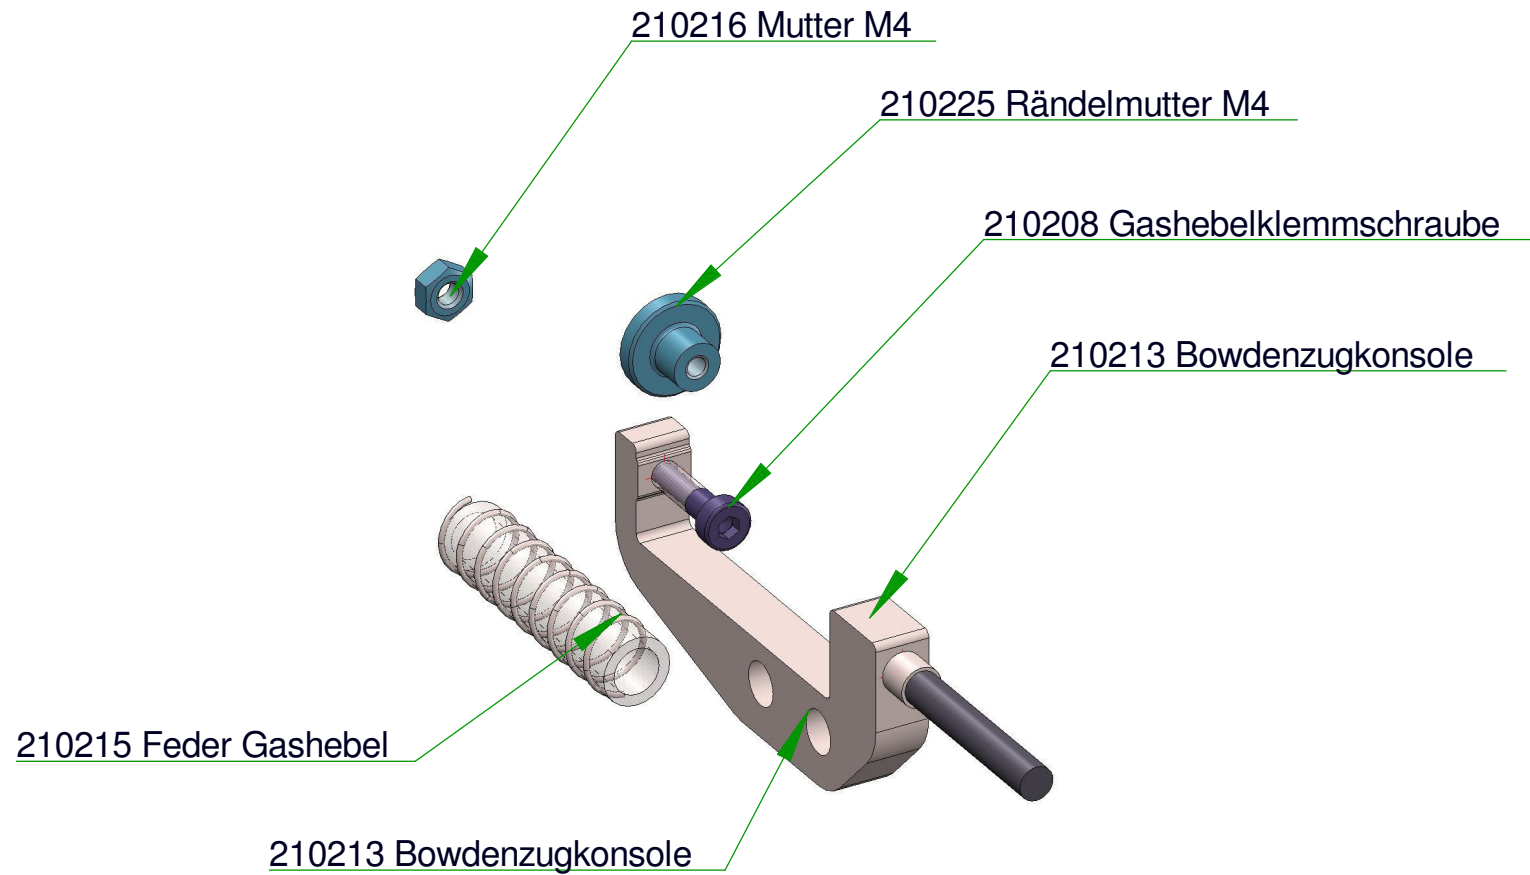

210246 A Seilsicherung

1) Bauteile nicht einzeln erhältlich
1) single parts not available

210247 A Haken mit Feder

210200 C Konsole mit Rändelmutter

Stand 01.02.2016

Ab/From Serial No: E65160236

● 88 Kit: guarnizioni - joint - gasket