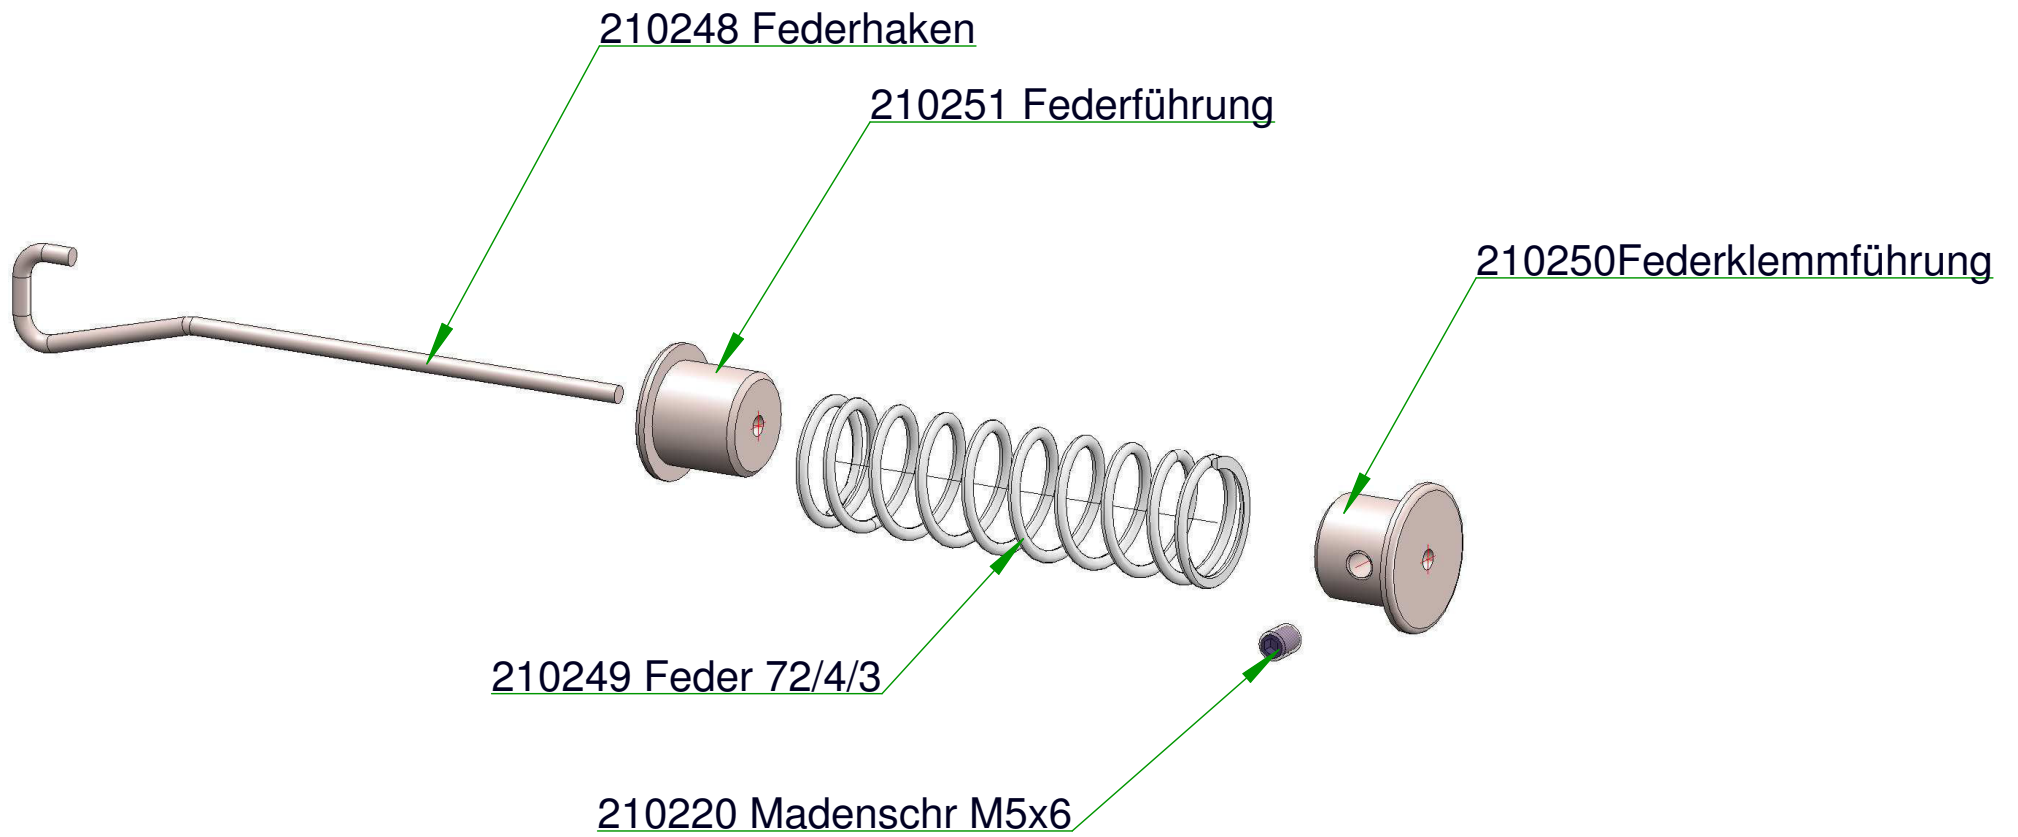

1: nur in offizieller Werkstatt tauschbar
1: only in official repair shop changeable

Valid/Gültig from/ab S/N: E65160236
S/N: NF18-002602
S/N: PW 18-002117

Spillwinde 1800

Bauteilübersicht Winde 1800

(nur für Fachwerkstätten mit Sonderwerkzeugen)

210246 A Seilsicherung

1) Bauteile nicht einzeln erhältlich
1) single parts not available

210247 A Haken mit Feder

210200 C Konsole mit Rändelmutter

Stand 01.02.2016

Ab/From Serial No: E65160236

● 88 Kit: guarnizioni - joint - gasket